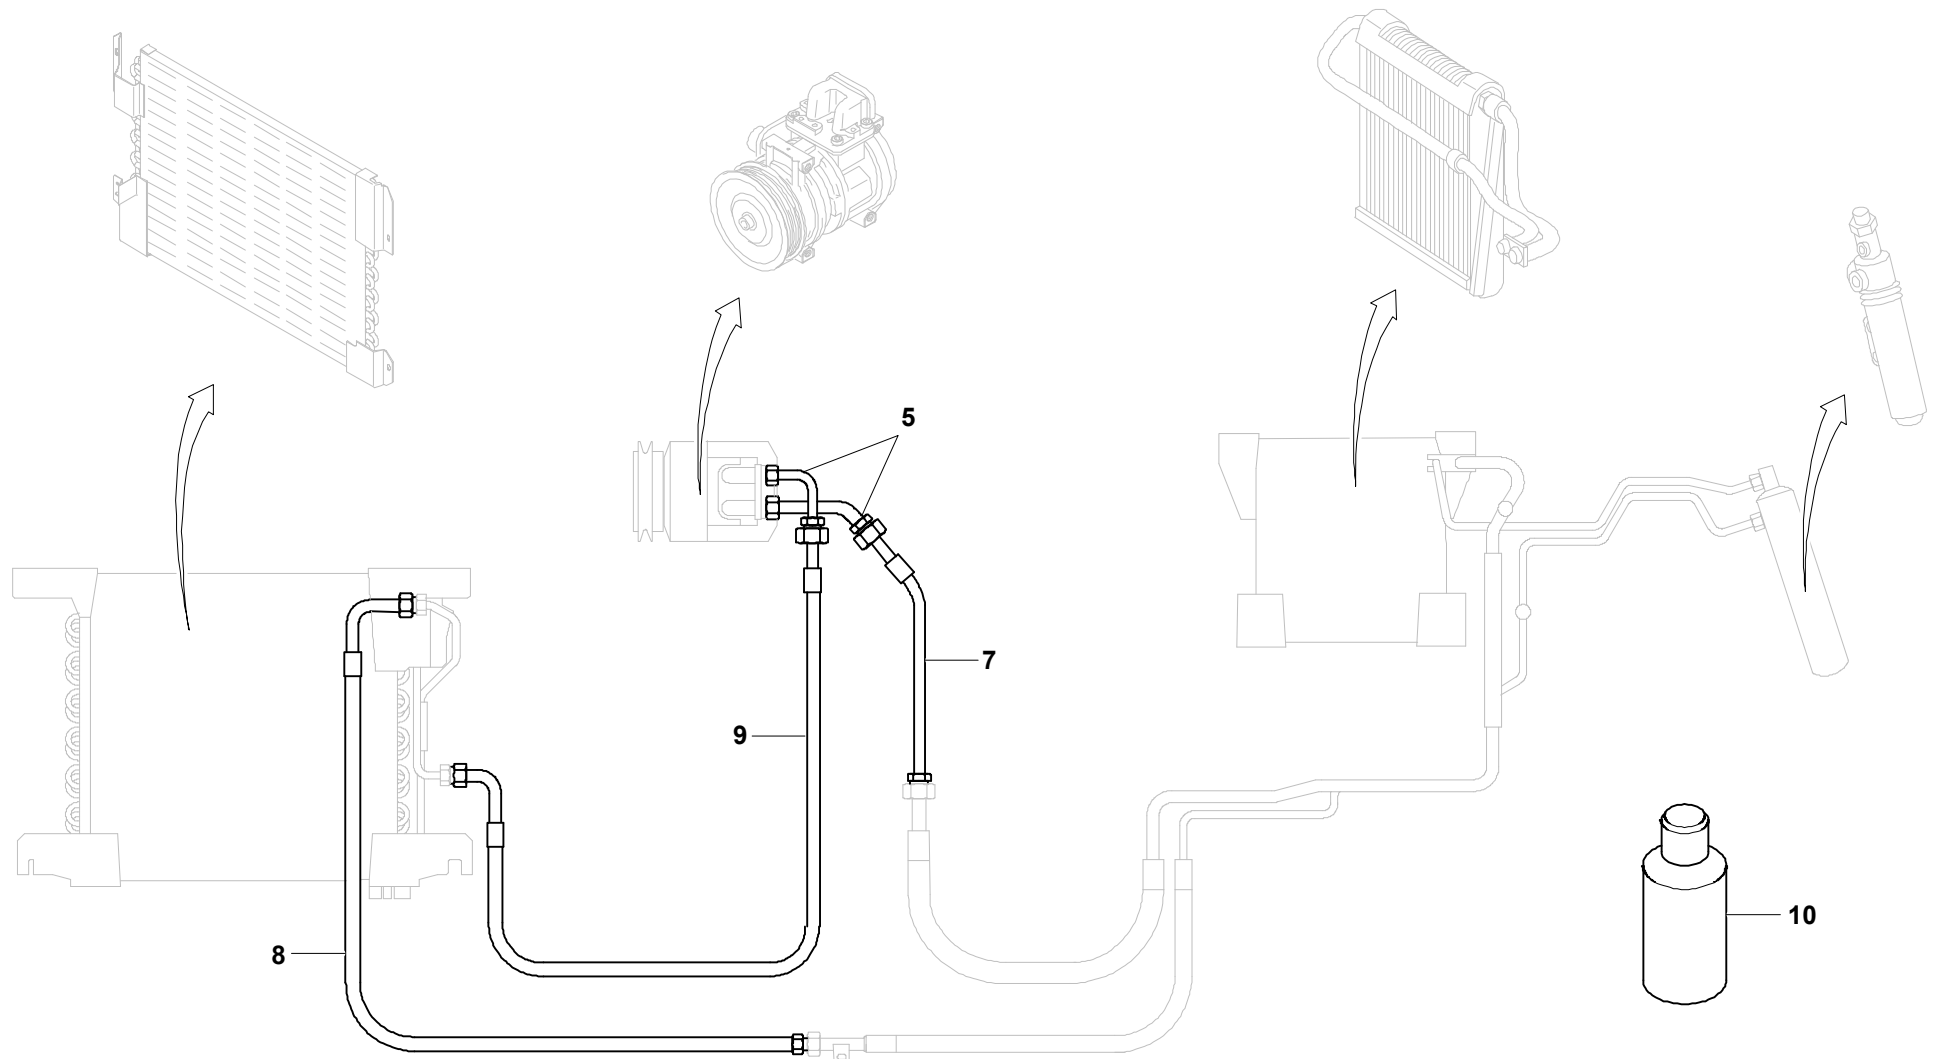

**GROVE**KAELTEANLAGE ZSB.  
REFRIGERATING PLANTBILDTADEL  
PICTORIAL DISPLAY**GMK 5130  
BE 505**

08.08

**3152548-ETL C**

1/1

3152548-C-BL01-0808-0000